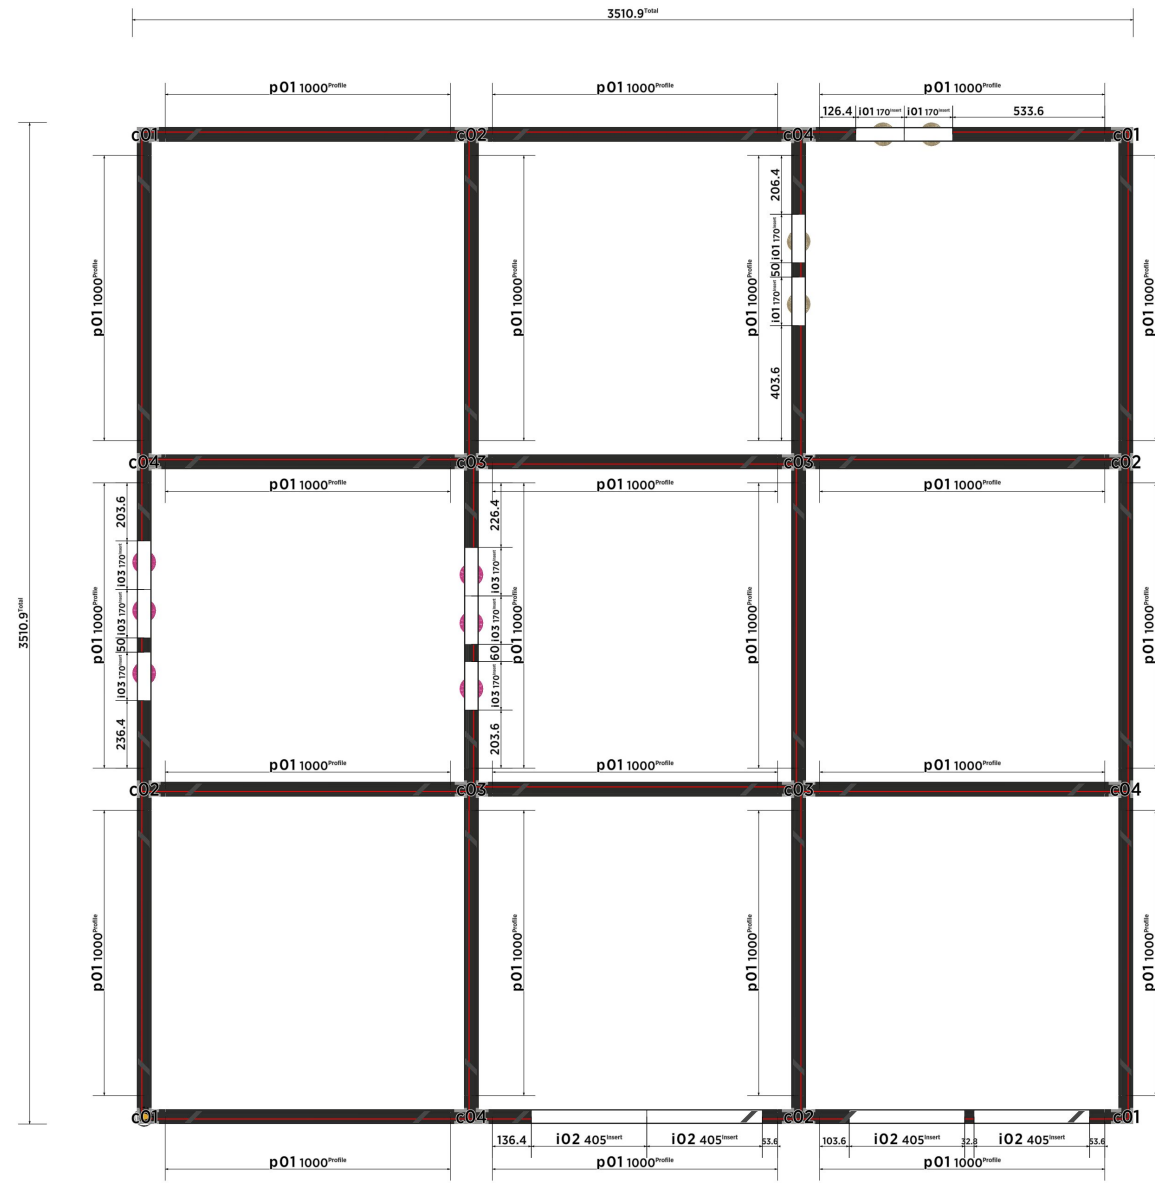

# Legende / Legend

- 24x p01 800-1693
- 4x c01 800-1748
- 4x c02 800-1754
- 4x c03 800-1763
- 4x c04 800-1751
- 4x i01 Centriq In 83  
330-1450-02.26-02.30.22.00
- 4x i02 Magiq Plus Wallwash  
330-0760-22.02-02.30.03
- 6x i03 Centriq In 83  
330-1450-02.18-02.30.22.00

1000mm

3 PHASE TRACK  
MAKES A  
DIFFERENCE

Übersichtszeichnung | System Overview Drawing

PROLICHT  
designed to create

2026.05.08

YYYY.MM.DD

**PROLICHT GmbH**  
Gewerbepark 9  
6091 Neu-Götzens  
Austria

www.prolicht.at  
info@prolicht.at  
T +43 5234 33 499  
F +43 5234 33 499 22