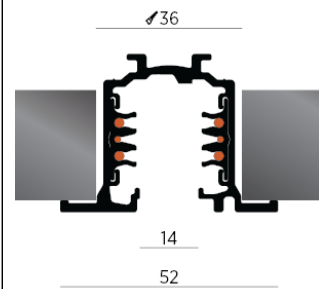

# Legende / Legend

- 24x p01 800-1693
- 4x c01 800-1748
- 4x c02 800-1754
- 4x c03 800-1763
- 4x c04 800-1751
- 4x i01 Centriq In 83  
330-1450-02.26-02.30.22.00
- 4x i02 Magiq Plus Wallwash  
330-0760-22.02-02.30.03
- 6x i03 Centriq In 83  
330-1450-02.18-02.30.22.00

1000mm

3 PHASE TRACK  
MAKES A  
DIFFERENCE

Übersichtszeichnung | System Overview Drawing

PROLICHT  
designed to create

2026.05.08

YYYY.MM.DD

**PROLICHT GmbH**  
Gewerbepark 9  
6091 Neu-Götzens  
Austria

www.prolicht.at  
info@prolicht.at  
T +43 5234 33 499  
F +43 5234 33 499 22